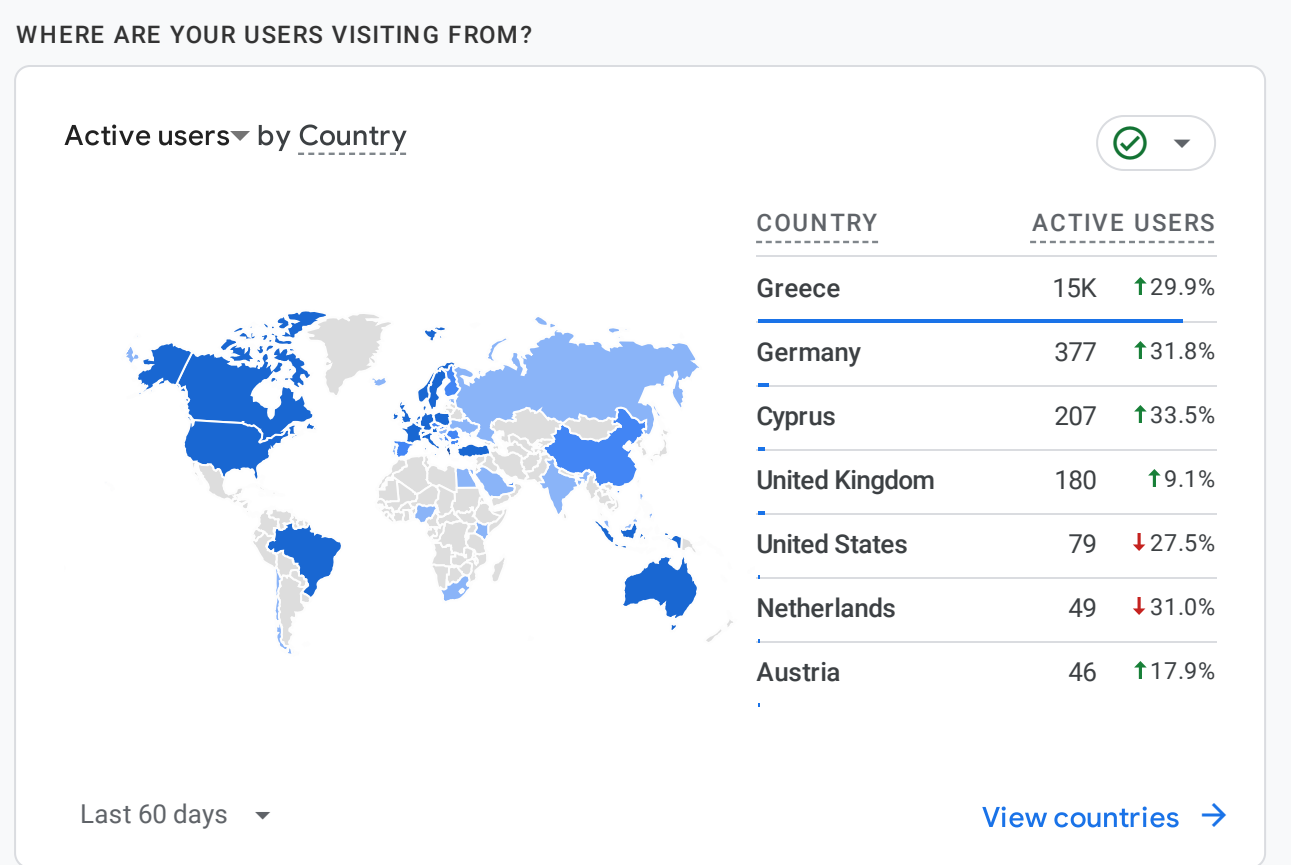

All Users Add comparison

Home

WHICH PAGES AND SCREENS GET THE MOST VIEWS?

Views by Page title and screen class

PAGE TITLE AND SCREEN CLASS	VIEWS	% Change
Προσφορές Γάμου - Προσφορές Γάμ...	431	↓ 0.5%
Αίθουσες δεξιώσεων στην Αθήνα - ...	310	↑ 25.0%
Κτήματα Γάμου AMARE Πάρνηθα ...	263	↑ 12.4%
Τα καλύτερα κτήματα γάμου στην Α...	298	↑ 89.8%
Κτήματα Γάμου με Εκκλησία - Κτήμα...	119	↓ 23.2%
Κτήματα Γάμου Εύπολις Παιανία ...	110	↓ 20.9%
Κτήματα Γάμου CASARMA Ν. Κηφ...	105	↓ 13.2%

Last 7 days [View pages and screens](#)

WHAT ARE YOUR TOP EVENTS?

Event count by Event name

EVENT NAME	EVENT COUNT	% Change
page_view	7.3K	↓ 13.8%
user_engagement	5.2K	↓ 13.4%
session_start	2.7K	↓ 5.9%
first_visit	1.9K	↓ 4.9%

Last 7 days [View events](#)

WHAT ARE YOUR TOP PERFORMING KEY EVENTS?

Key events by Event name

No data available

Last 7 days