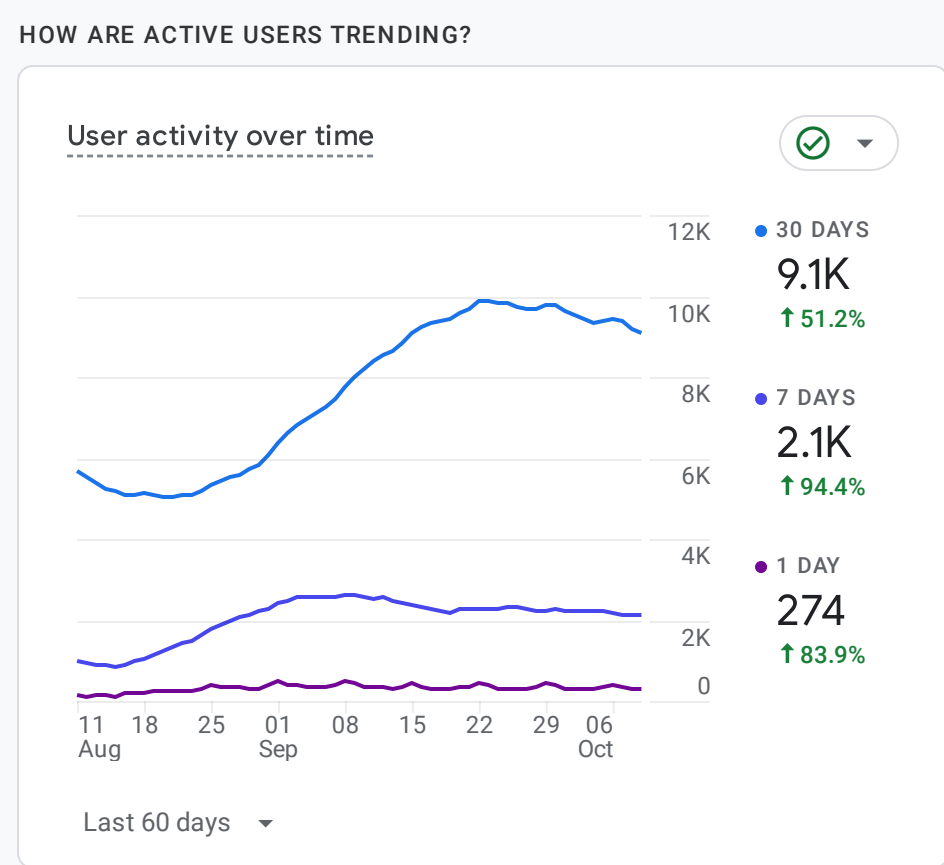

All Users Add comparison

Home

WHICH PAGES AND SCREENS GET THE MOST VIEWS?

Views by Page title and screen class

PAGE TITLE AND SCREEN CLASS	VIEWS	% Change
Προσφορές Γάμου - Προσφορές Γάμ...	431	↓ 0.5%
Αίθουσες δεξιώσεων στην Αθήνα - ...	310	↑ 25.0%
Κτήματα Γάμου AMARE Πάρνηθα ...	263	↑ 12.4%
Τα καλύτερα κτήματα γάμου στην Α...	298	↑ 89.8%
Κτήματα Γάμου με Εκκλησία - Κτήμα...	119	↓ 23.2%
Κτήματα Γάμου Εύπολις Παιανία ...	110	↓ 20.9%
Κτήματα Γάμου CASARMA Ν. Κηφ...	105	↓ 13.2%

Last 7 days [View pages and screens](#)

WHAT ARE YOUR TOP EVENTS?

Event count by Event name

EVENT NAME	EVENT COUNT	% Change
page_view	7.3K	↓ 13.8%
user_engagement	5.2K	↓ 13.4%
session_start	2.7K	↓ 5.9%
first_visit	1.9K	↓ 4.9%

Last 7 days [View events](#)

WHAT ARE YOUR TOP PERFORMING KEY EVENTS?

Key events by Event name

No data available

Last 7 days