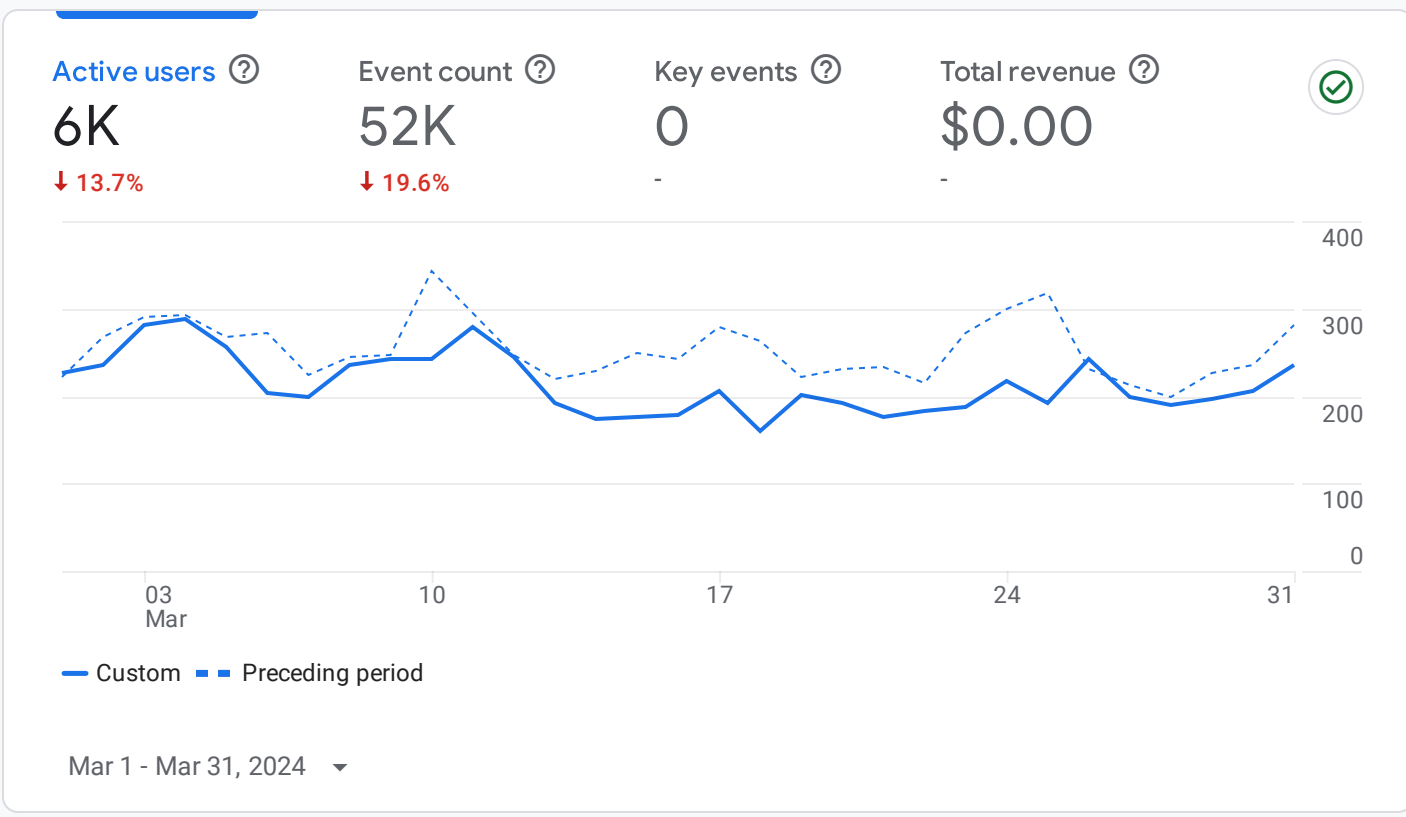

All Users Add comparison

Home

WHICH PAGES AND SCREENS GET THE MOST VIEWS?

Views by Page title and screen class

PAGE TITLE AND SCREEN CLASS	VIEWS	% Change
Προσφορές Γάμου - Προσφορές Γάμ...	431	↓ 0.5%
Αίθουσες δεξιώσεων στην Αθήνα - ...	310	↑ 25.0%
Κτήματα Γάμου AMARE Πάρνηθα ...	263	↑ 12.4%
Τα καλύτερα κτήματα γάμου στην Α...	298	↑ 89.8%
Κτήματα Γάμου με Εκκλησία - Κτήμα...	119	↓ 23.2%
Κτήματα Γάμου Εύπολις Παιανία ...	110	↓ 20.9%
Κτήματα Γάμου CASARMA Ν. Κηφ...	105	↓ 13.2%

Last 7 days [View pages and screens](#)

WHAT ARE YOUR TOP EVENTS?

Event count by Event name

EVENT NAME	EVENT COUNT	% Change
page_view	7.3K	↓ 13.8%
user_engagement	5.2K	↓ 13.4%
session_start	2.7K	↓ 5.9%
first_visit	1.9K	↓ 4.9%

Last 7 days [View events](#)

WHAT ARE YOUR TOP PERFORMING KEY EVENTS?

Key events by Event name

No data available

Last 7 days